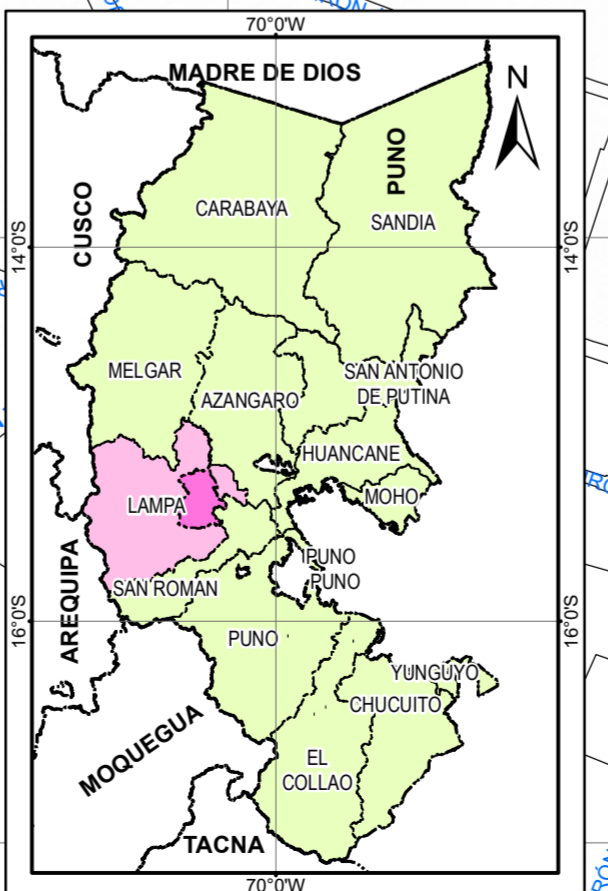

- Leyenda**
- B_CAP_DEPARTAMENTO
 - B_CAP_PROVINCIA
 - B_CAP_DISTRITO
 - Lim. Departamental
 - Lim. Provincial
 - Distrito de Lampa
 - Provincia de Lampa
 - Dep. Puno
- TIPO DE VIAS**
- Asfaltado
 - Afirmado
 - Sin Afirmar; Trocha

- LEYENDA**
- PELIGRO POR SISMO**
- ALTO
 - MEDIO

Municipalidad Provincial de Lampa
Planeamiento Integral del predio
La Calera y anexos

Ubicación: Predio: La Calera Ciudad: LAMPA Distrito: LAMPA Provincia: LAMPA Dep.: Puno	Plano: PELIGRO POR SISMO Elaborado por: Geodesign & bulding	Lamina: <div style="text-align: center; font-weight: bold; font-size: 1.2em;">PS-01</div>
	Fecha: 16/10/2023	