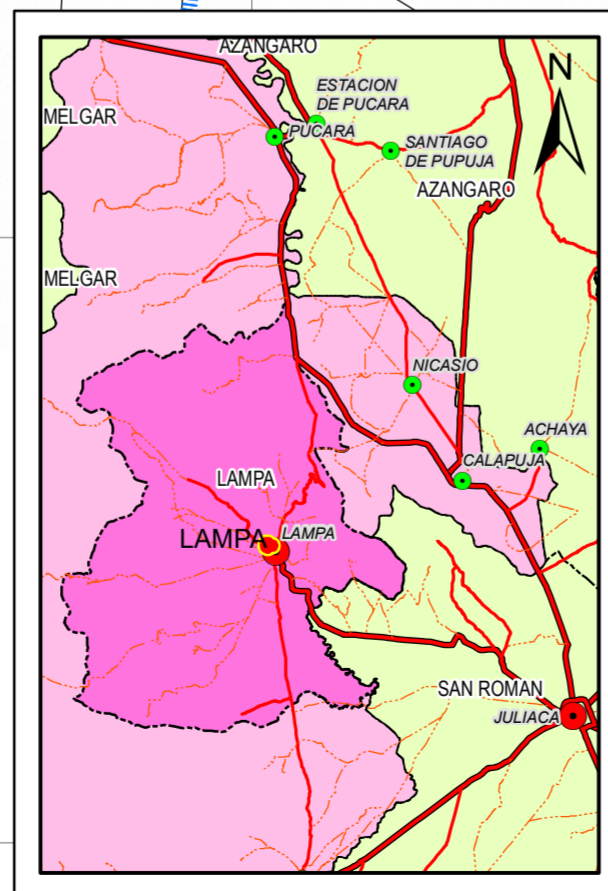

- Leyenda**
- B_CAP_DEPARTAMENTO
 - B_CAP_PROVINCIA
 - B_CAP_DISTRITO
 - Lim. Departamental
 - Lim. Provincial
 - Distrito de Lampa
 - Provincia de Lampa
 - Dep. Puno
- TIPO DE VIAS**
- Asfaltado
 - Afirmado
 - Sin Afirmar; Trocha

- LEYENDA**
- PELIGRO POR SISMO**
- ALTO
 - MEDIO

Municipalidad Provincial de Lampa
Planeamiento Integral del predio
La Calera y anexos

Ubicación: Predio: La Calera Ciudad: LAMPA Distrito: LAMPA Provincia: LAMPA Dep.: Puno	Plano: PELIGRO POR SISMO Elaborado por: Geodesign & bulding	Lamina: <div style="text-align: center; font-weight: bold; font-size: 1.2em;">PS-01</div>
	Fecha: 16/10/2023	