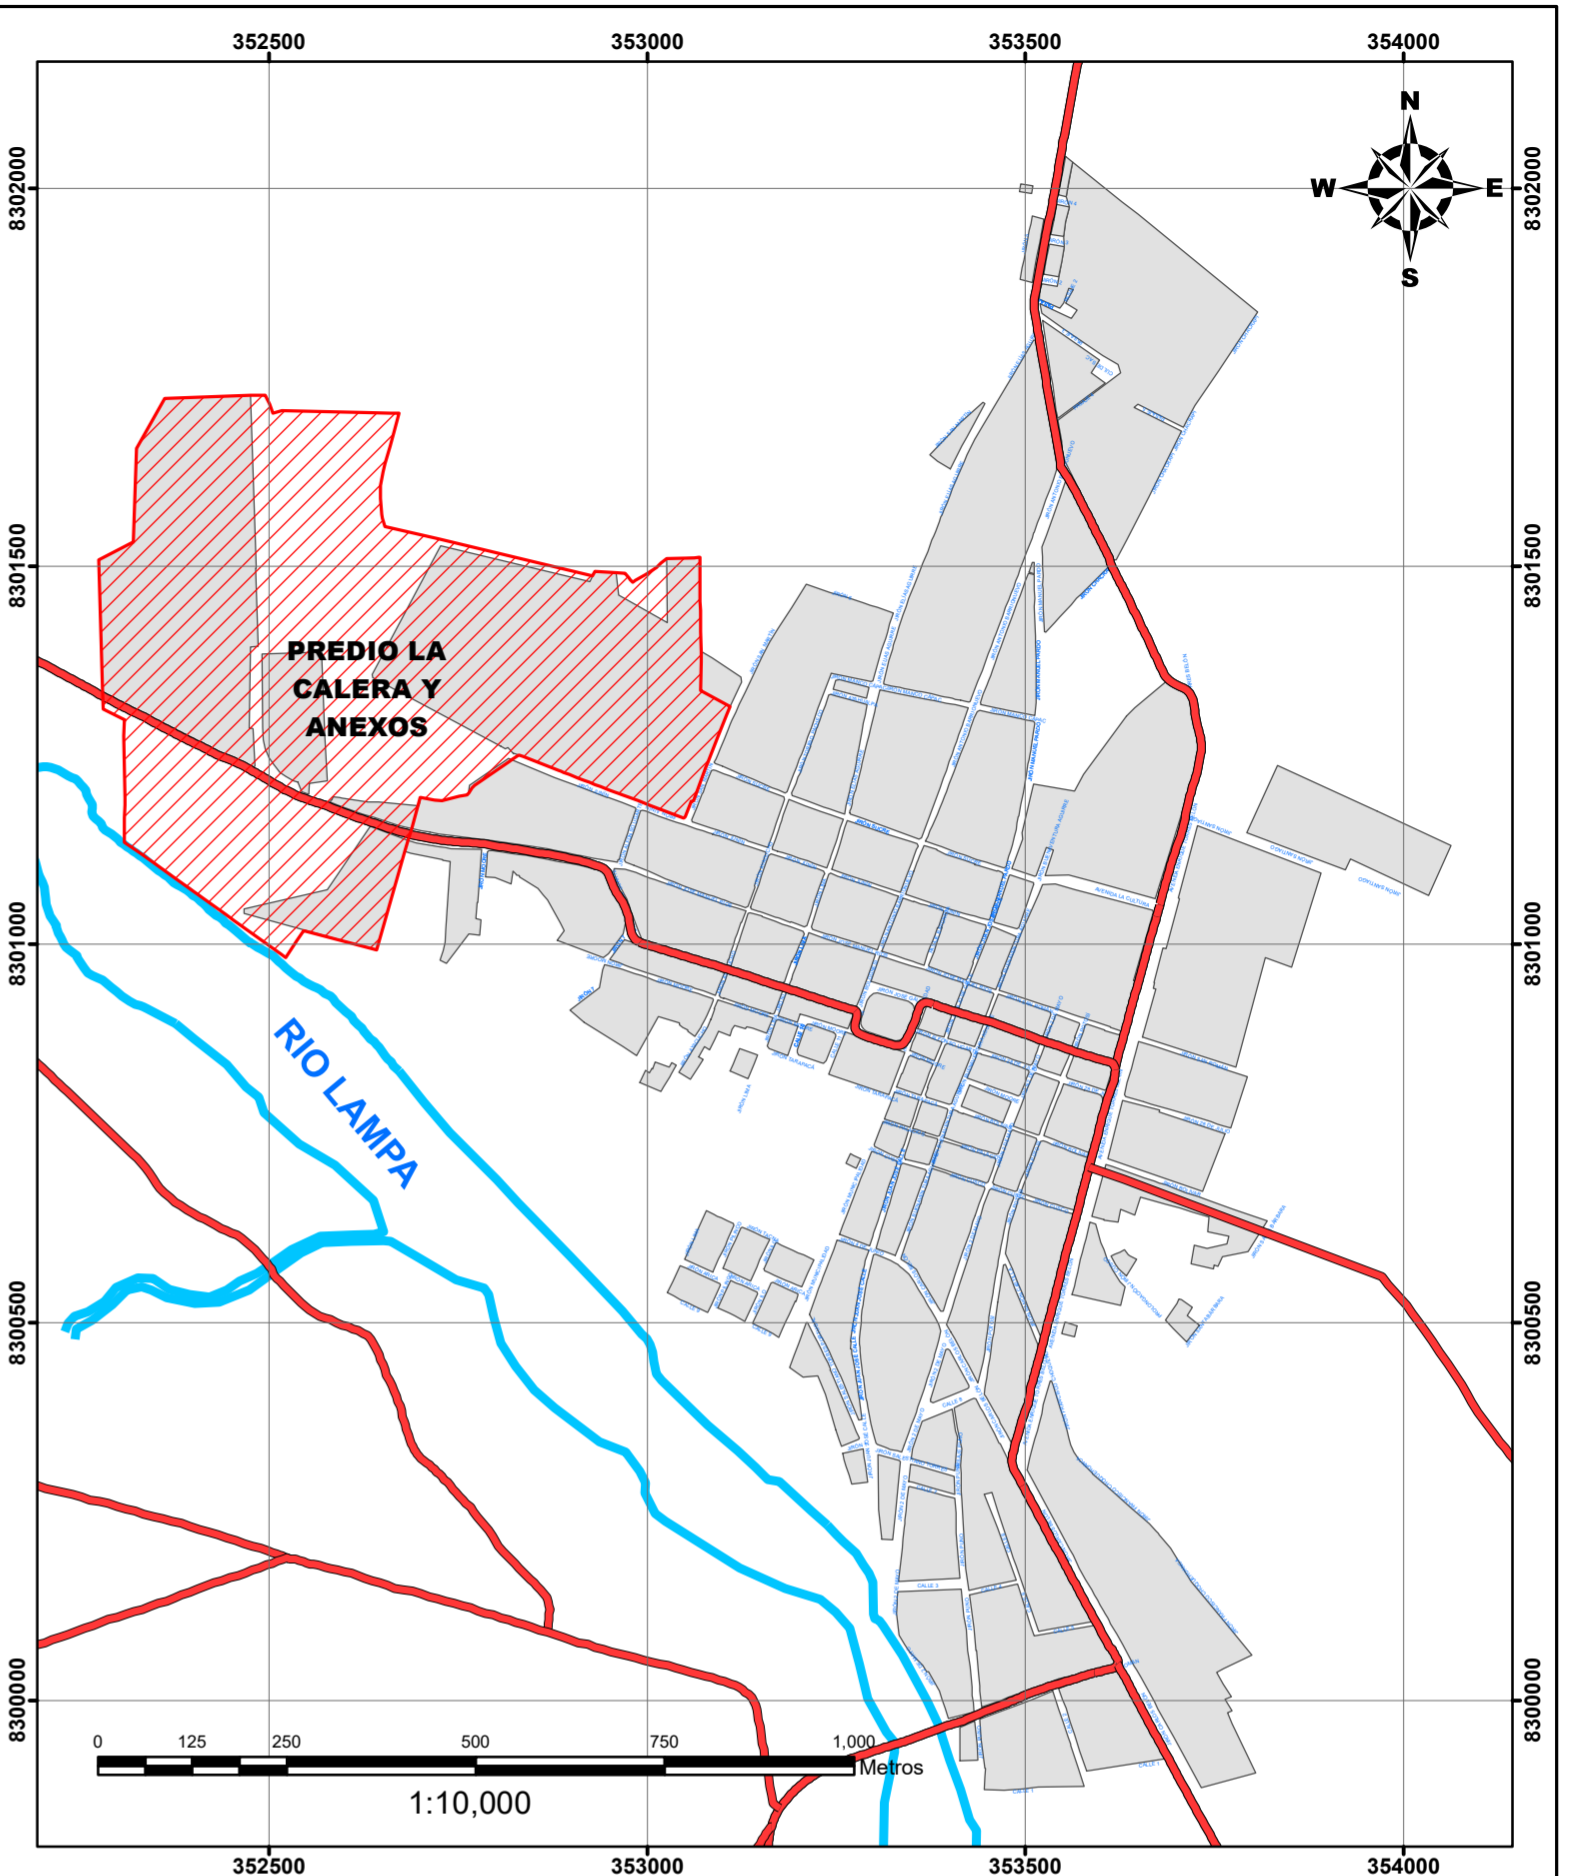

- Leyenda**
- B_CAP_DEPARTAMENTO
 - B_CAP_PROVINCIA
 - B_CAP_DISTRITO
 - Lim. Departamental
 - Lim. Provincial
 - Distrito de Lampa
 - Provincia de Lampa
 - Dep. Puno
- TIPO DE VIAS**
- Asfaltado
 - Afirmado
 - Sin Afirmar; Trocha

- LEYENDA**
- PELIGRO POR SISMO**
- ALTO
 - MEDIO

Municipalidad Provincial de Lampa
Planeamiento Integral del predio
La Calera y anexos

Ubicación: Predio: La Calera Ciudad: LAMPA Distrito: LAMPA Provincia: LAMPA Dep.: Puno	Plano: PELIGRO POR SISMO Elaborado por: Geodesign & bulding	Lamina: <div style="text-align: center; font-weight: bold; font-size: 1.2em;">PS-01</div>
	Fecha: 16/10/2023	